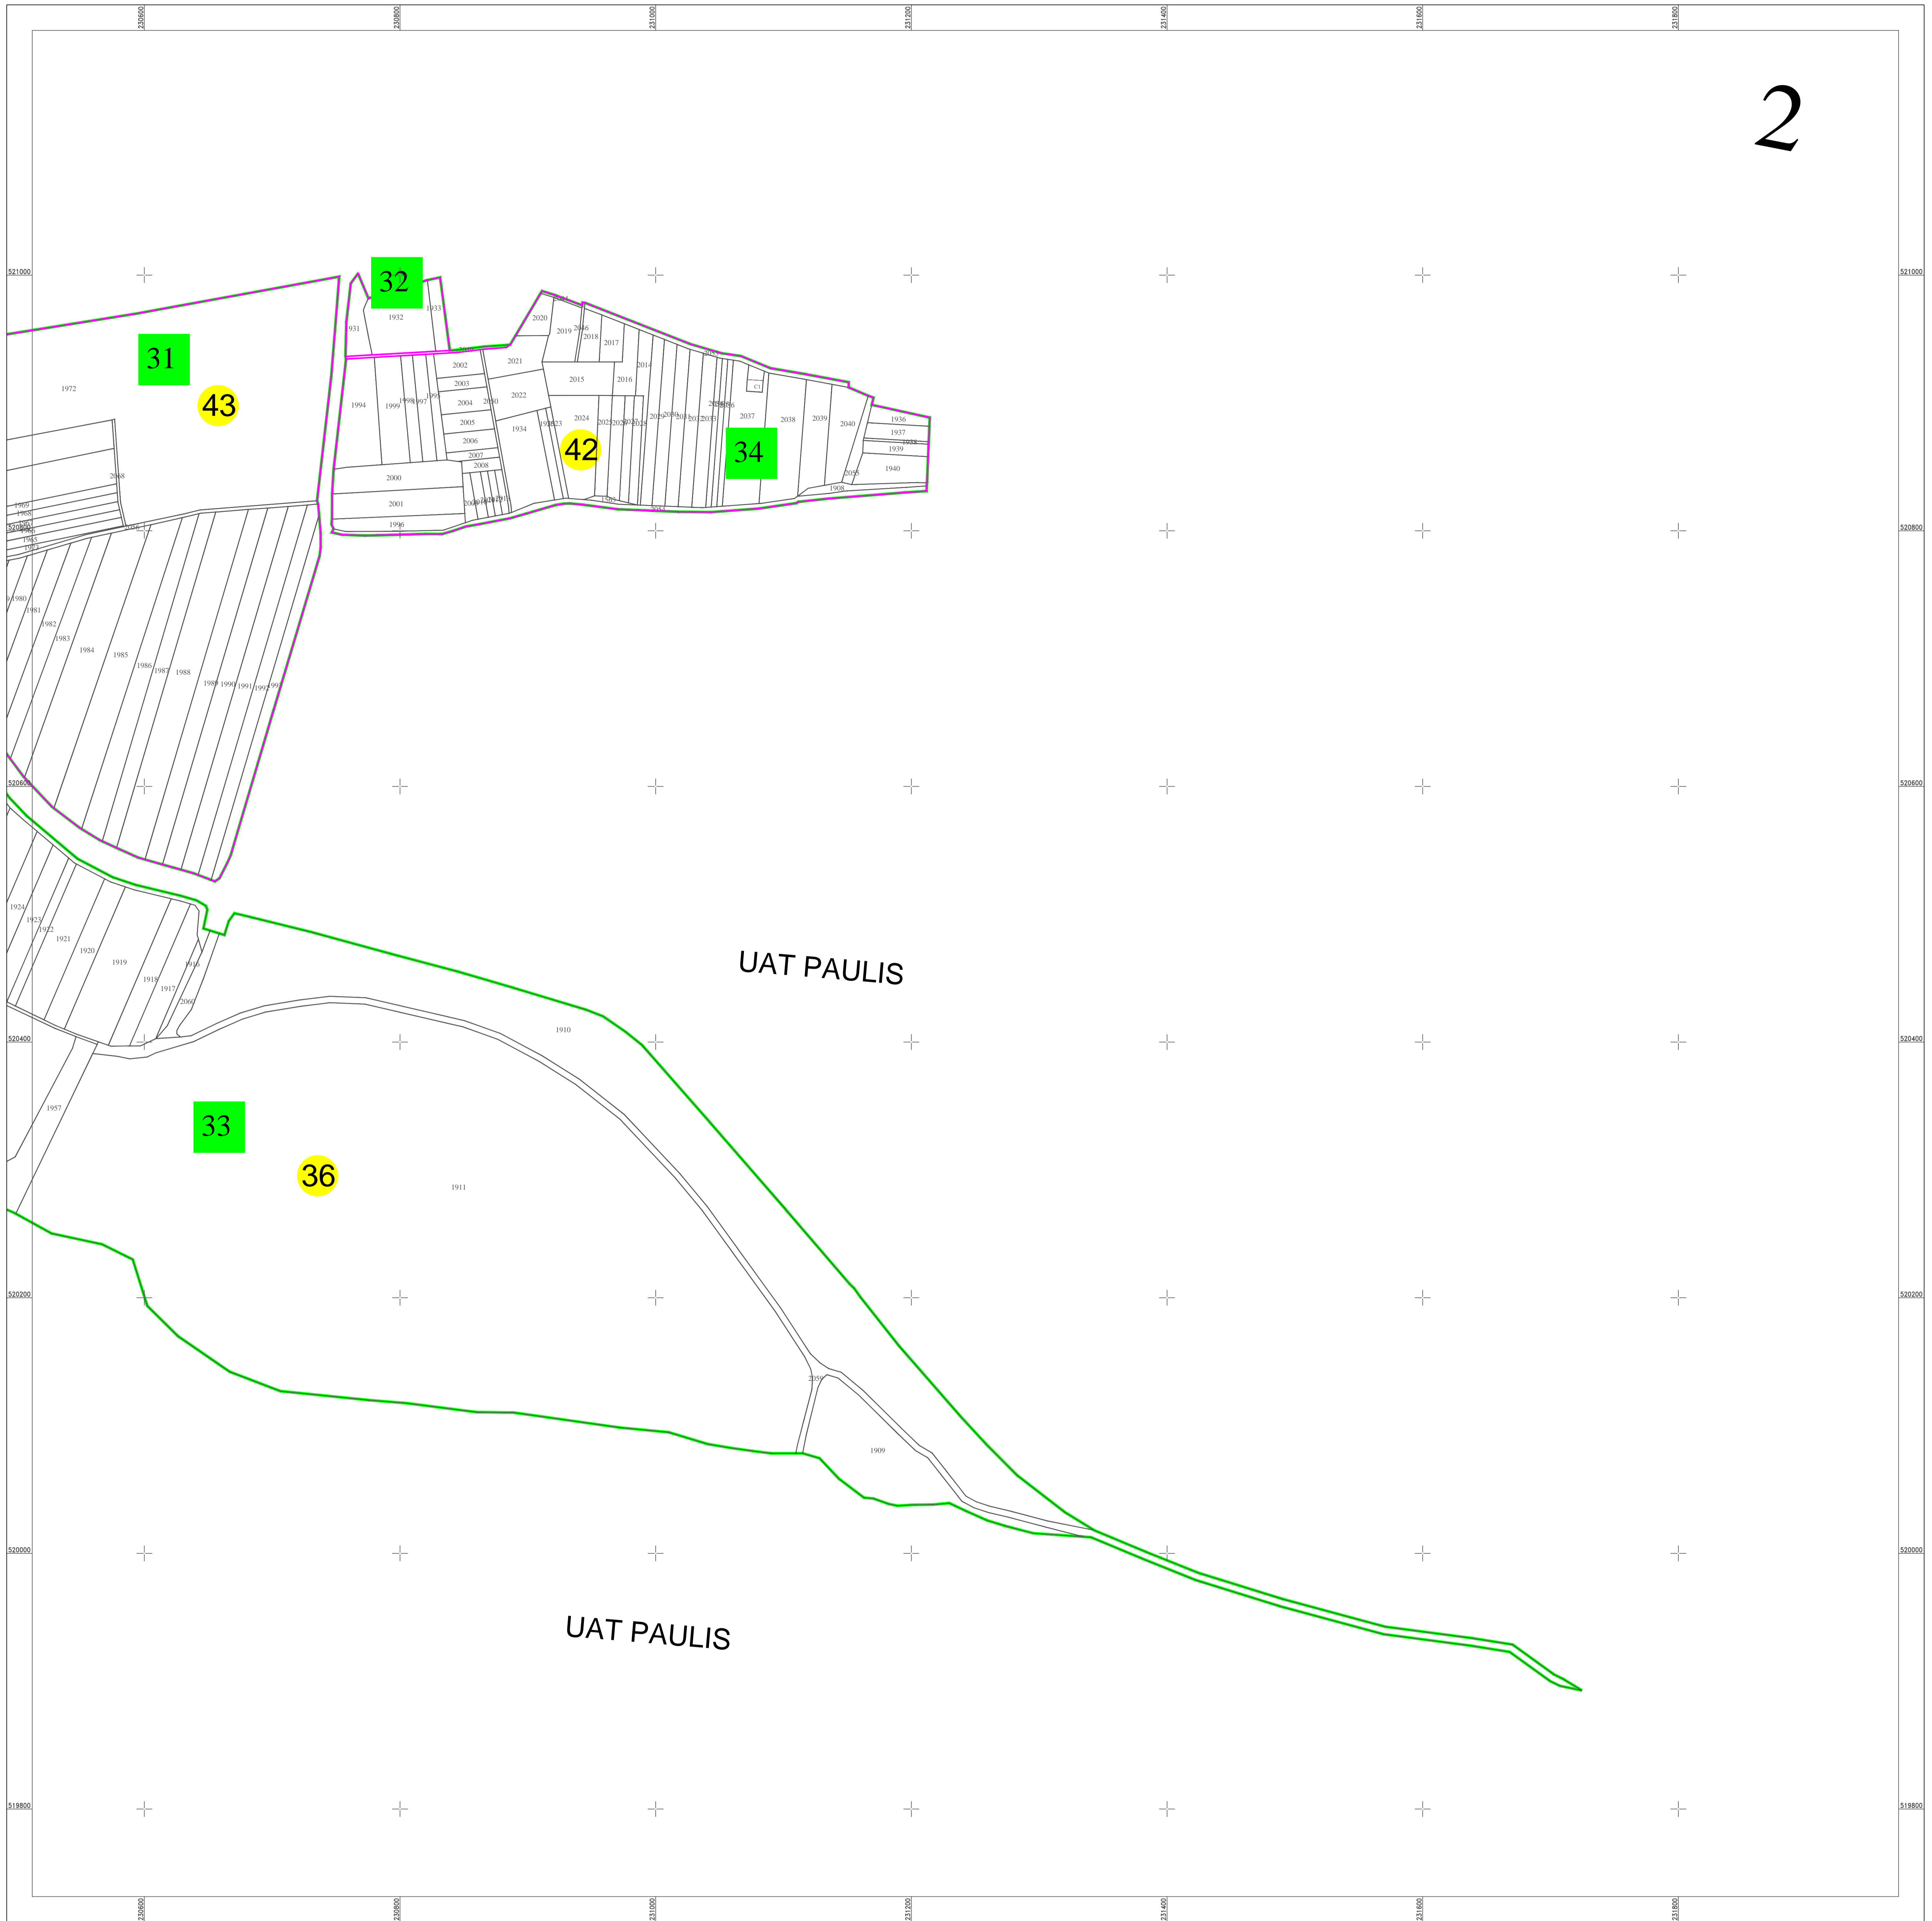

PLAN CADASTRAL

UAT PAULIS, Judetul Arad

Sectoare cadastrale nr: 20, 21, 36, 42, 43.

Scara 1:2000

Sistem de proiectie STEREO 70

Plansa 2/6

2

Schita dispunerii planselor

LEGENDĂ

3	Numar sector cadastral
Arad	Judet
PAULIS	UAT
PAULIS	Localitati
Titlu	
PLAN CADASTRAL	
Sector cadastral nr. 3	Subtitluri, Sector cadastral
1:2000	Scara
186	ID

	Limita de judet
	Limita UAT
	Limita sectoarelor cadastrale
	Limita intravilan
	Limita imobil
	Limita constructiilor cu caracter permanent