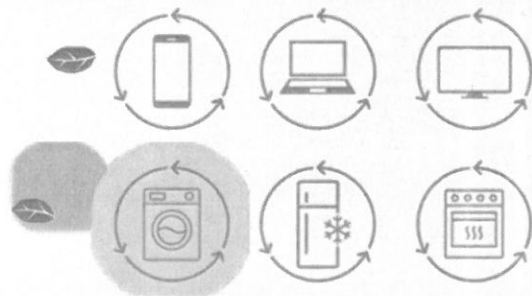

EȘTI RECOMPENSAT

GARANTAT!

PRIMEȘTI PE LOC:

30 DE LEI

pentru deșuri
de tip mașini
de spălat
rufe/vase
(complete)

20 DE LEI

pentru deșuri de tip
frigider, combină
frigorific, aer
condiționat, aragaz
sau cuptoare de gătit
(complete)